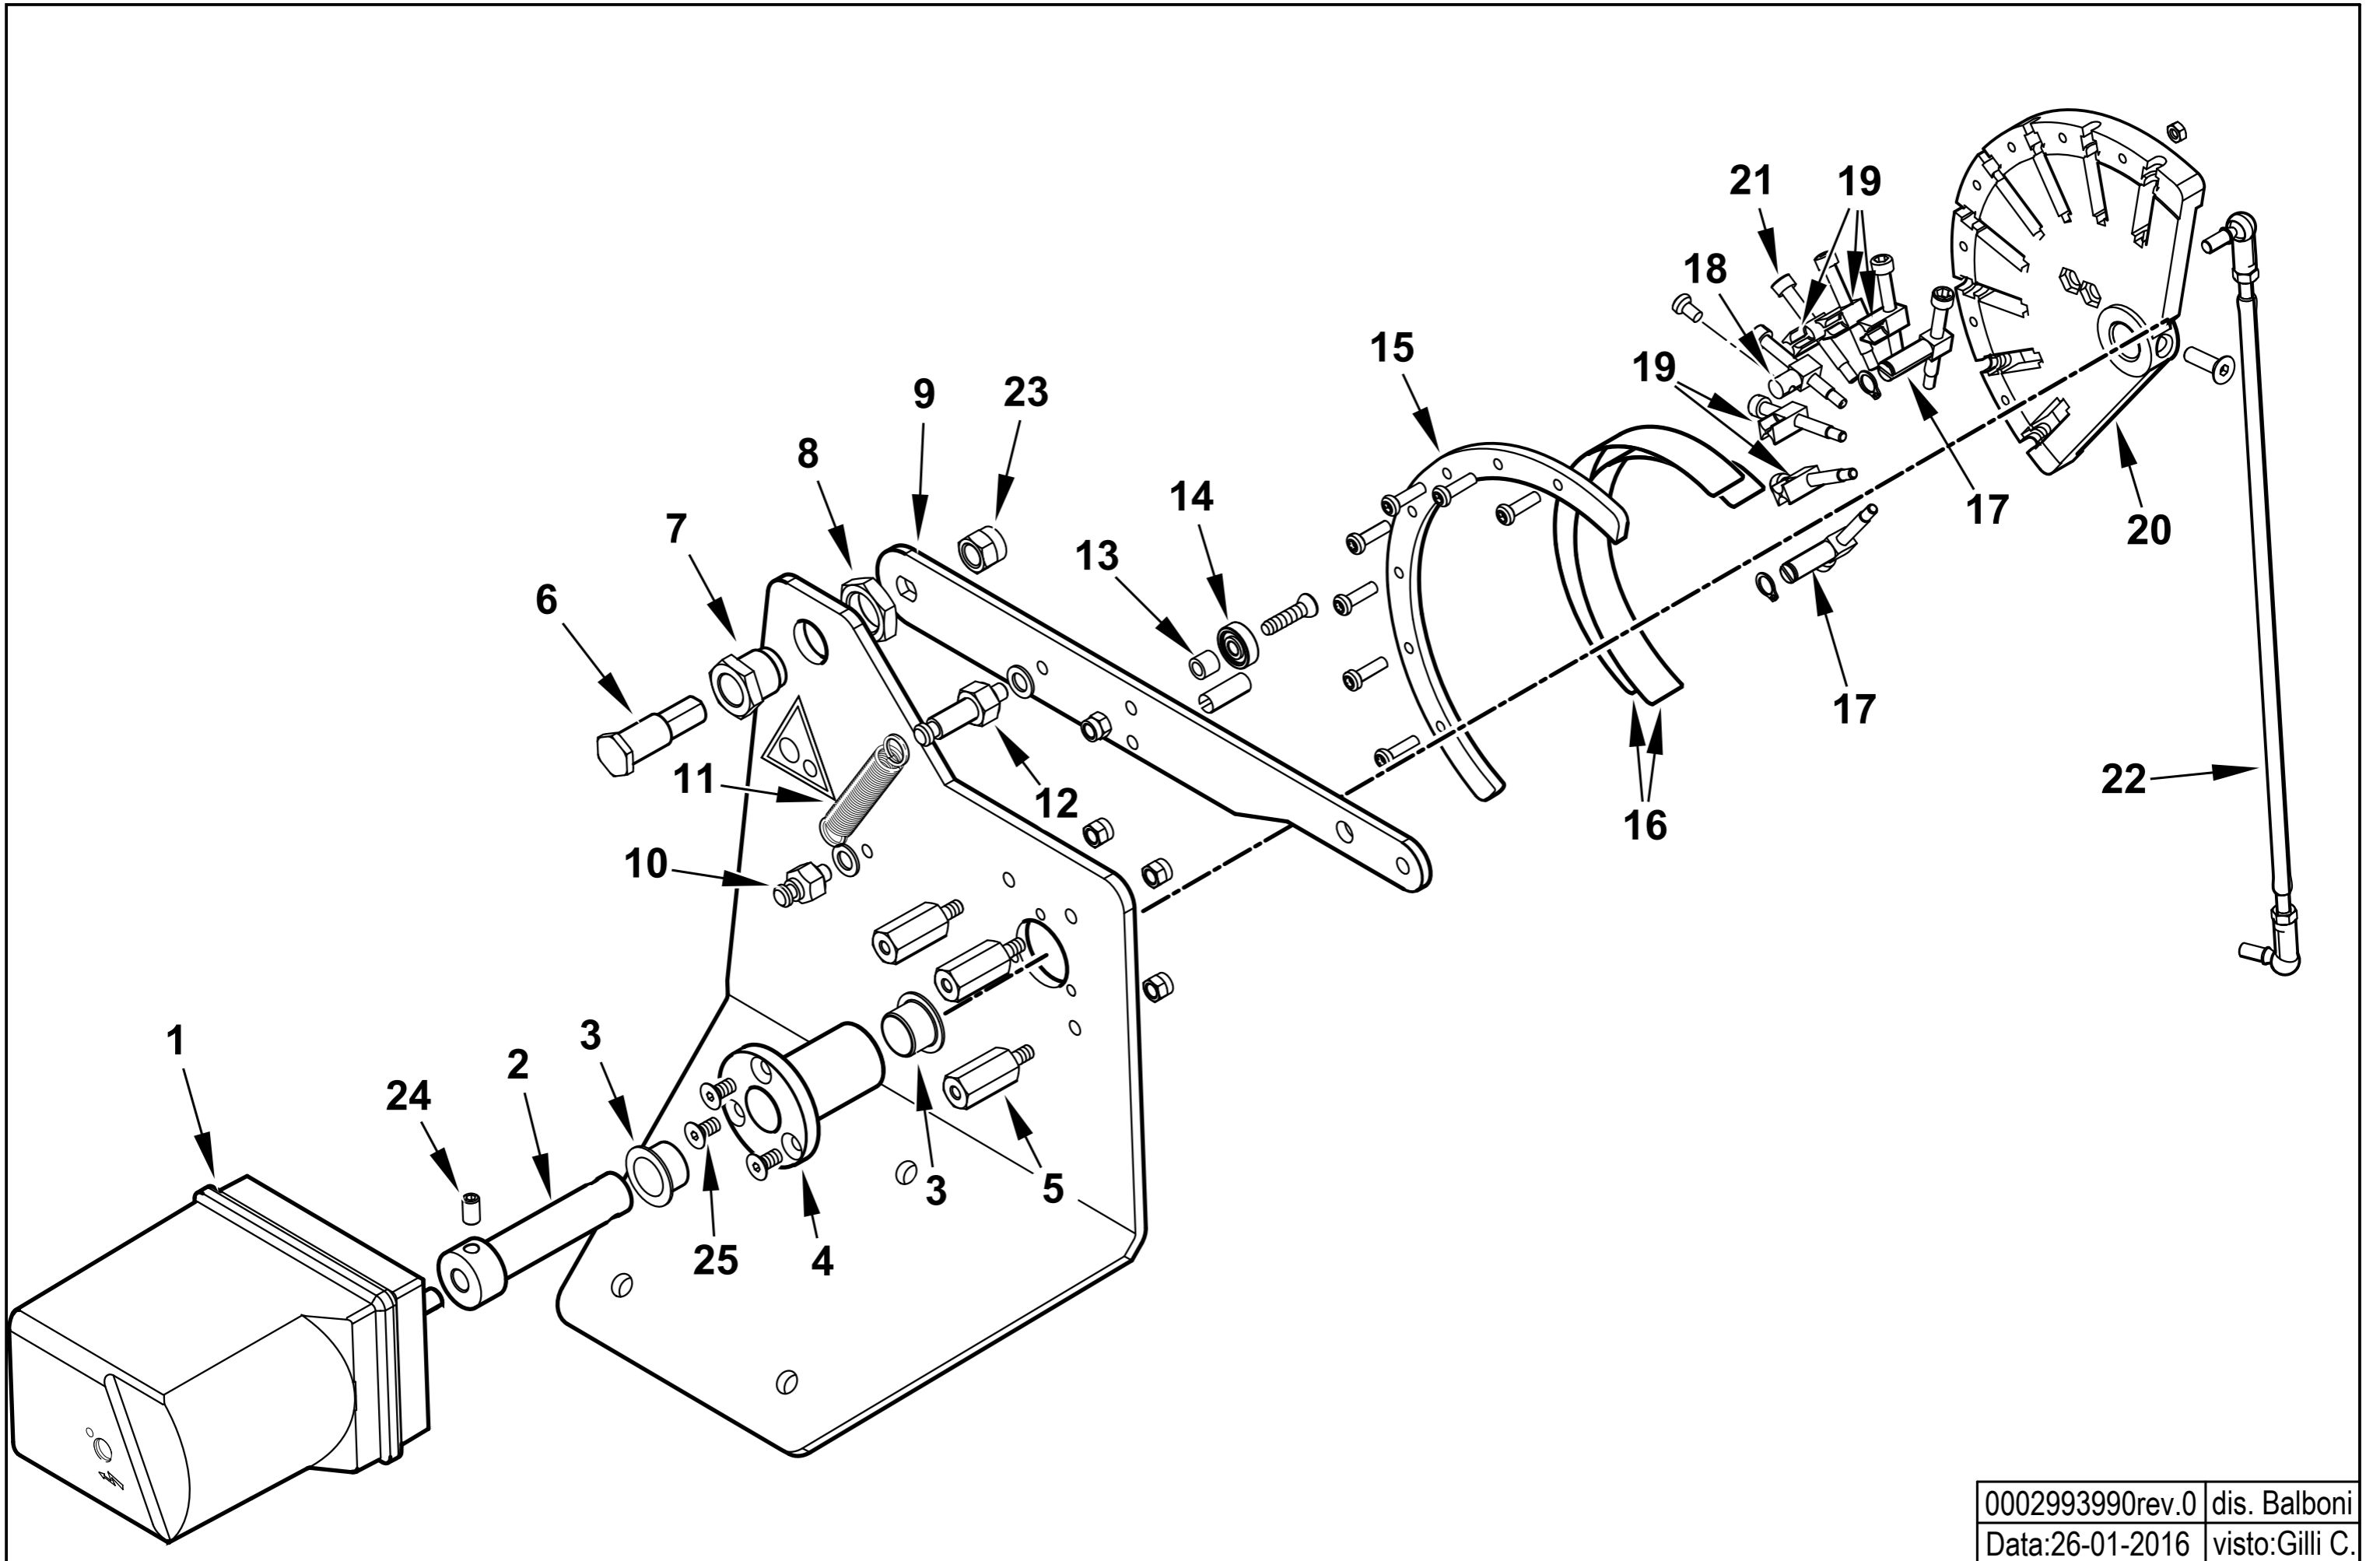

17790010 TBG 360 MC 50Hz

Esploso 0002993991 Rev.1

Rif.	Codice	Descrizione
1	0024050037	DIFFUSORE TBG360
2	0024030029	AS.CANNOTTO TBG 120-150
3	0024030003	POLMONE CERNIERA TBG-TBL
4	0024010010	PERNO CERNIERA 15X180
5	0024030017	GUARN.NE PIANA RACCORDO TBG
6	0005180077	GUARNIZIONE OR 4312
7	0024030059	AS.VALV.FARFALLA TBG 360MC
8	31483	PRESA PRESSIONE 1/8" CON.
9	0024050038	VENTOLA D.350X101 TBG360
10	0030010574	GUARN.NE ELETTRODO IONIZ.MC30
11	0024010027	NIPPLO PREL.VO ARIA TBG
12	8024030011	COPERCHIO QUADRO ELET.CO TBG-L
13	0005060037	SOPPRESSORE A FILO 5000 OHM AT
14	0024030013	COPERCHIO PLAST.TRASP. TBG-TBL
15	0015010127	LEVA REGOLAZIONE L40 D12
16	0005030202	AP.RA SIEMENS LME 22.233C2
17	0005110128	RELE' TERMICO LOVRF38 13-18A
18	0005010257	MOTORE TRIF. KW7 230-400/50 fino al N°BLT000009512872
	0005010266	MOTORE TRIF. KW7,5 230-400/50 dal N°BLT000009512873
19	0024050022	AS.QUADRO ELET. TBG 260MC fino al N°BLT000009512872
	0024050078	AS.QUADRO ELET. TBG 260MC dal N°BLT000009512873
20	0024050035	DISCO FORATO D165X30 TBG 360
21	0024050036	UGELLO MISCELATORE TBG360
22	0024050054	PERNO FARFALLA TBG 360ME L415
23	0024030036	STAFFA SOP.TO ELET.DI I93-F5
24	0011040046	STAFFA SOP.TO ELET.DI I93-M5 F
25	0024040021	IONIZZATORE TBG 150
26	0024040013	ELETTRODO TBG 120-150
27	0005180076	GUARNIZIONE OR 3256
28	0024050063	TIRANTE CON SNODI M6 L.466
29	0005140781	CAVO 4X4 L=980 X MOTORE
30	0024030020	VITE FISSAGGIO RACCORDO TBG
31	0024050013	MISCELATORE TBG 260

Rif.	Codice	Descrizione
32	0024030031	TUBO MANDATA GAS TBG 120
33	0024010020	TIRANTE CON SNODI M6 L.246
34	0024030004	RACCORDO MANDATA GAS TBG
35	0024010009	LEVA REGOLAZIONE TESTA TBG-TBL
36	0024010008	SETTORE GRADUATO REG.NE TESTA
37	0024050040	ANELLO CONV.RE ARIA 318X296
38	23839	GUARNIZIONE OR 3125
39	0020020030	VETRINO 37X3 SPARK30
40	19726	SPE.S.RE FARF.12,2X19X0,5
41	0024050060	PERNO FARFALLA TBG 360ME L430
42	0024050047	FARFALLA ARIA TBG 360
43	54056	BOCCOLA BRONZO 20X14X12X1
44	0024050061	TIRANTE CON SNODI M8 L.520
45	0024050044	PROTEZIONE CONVOGLIAT. TBG 360
46	8024030001	SEMIFLANGIA ATT.BRUC. TBG 120
47	0024040016	CORDONE FIBRA DI VETRO 8X8X720
48	0024050039	GUARN.NE FLANGIA AT.CO TBG 360
49	17639	PRIGIONIERO M12X63
50	0005130051	CONNETTORE 7POLI MASCH.
51	0024050042	FARFALLA ARIA TBG 360
52	29293	PIATTELLO FISS.GIO VENTOLA D28
53	4976	GUARNIZIONE OR 130 NBR
54	0024020019	GUARNIZIONE CANNOTTO TBG85-210
55	0024050006	DISTANZIALE 10X5,2X2 TBG210GPL
56	0012010155	TIRANTE CON SNODI M6 L.117
57	0019040006	NOTTOLINO COL.TO D12 H15 D6
58	0024050056	LAMIERA CONVOGLIATORE TBG 360
59	0024050055	COPERCHIO CONVOGL.RE TBG 360
60	0024050062	AS.MODULAT. TBG 360MC SQN72
61	0005140236	PASSAFILO GOMMA 14X10X3 F7
62	0005140469	PASSAFILO GOMMA 14X10X3 F4
63	0005130043	CONNETTORE 4POLI MASC. VERDE
64	0024050070	STAFFA SOP.TO QUADRO TBG 260 dal N°BLT000009512873

0024050062 - GRUPPO MODULATORE - MODULATING SYSTEM - SYSTEME DE MODULATION - MODULATIONSSYSTEM

0002993990rev.0	dis. Balboni
Data:26-01-2016	visto:Gilli C.

TAV.A73