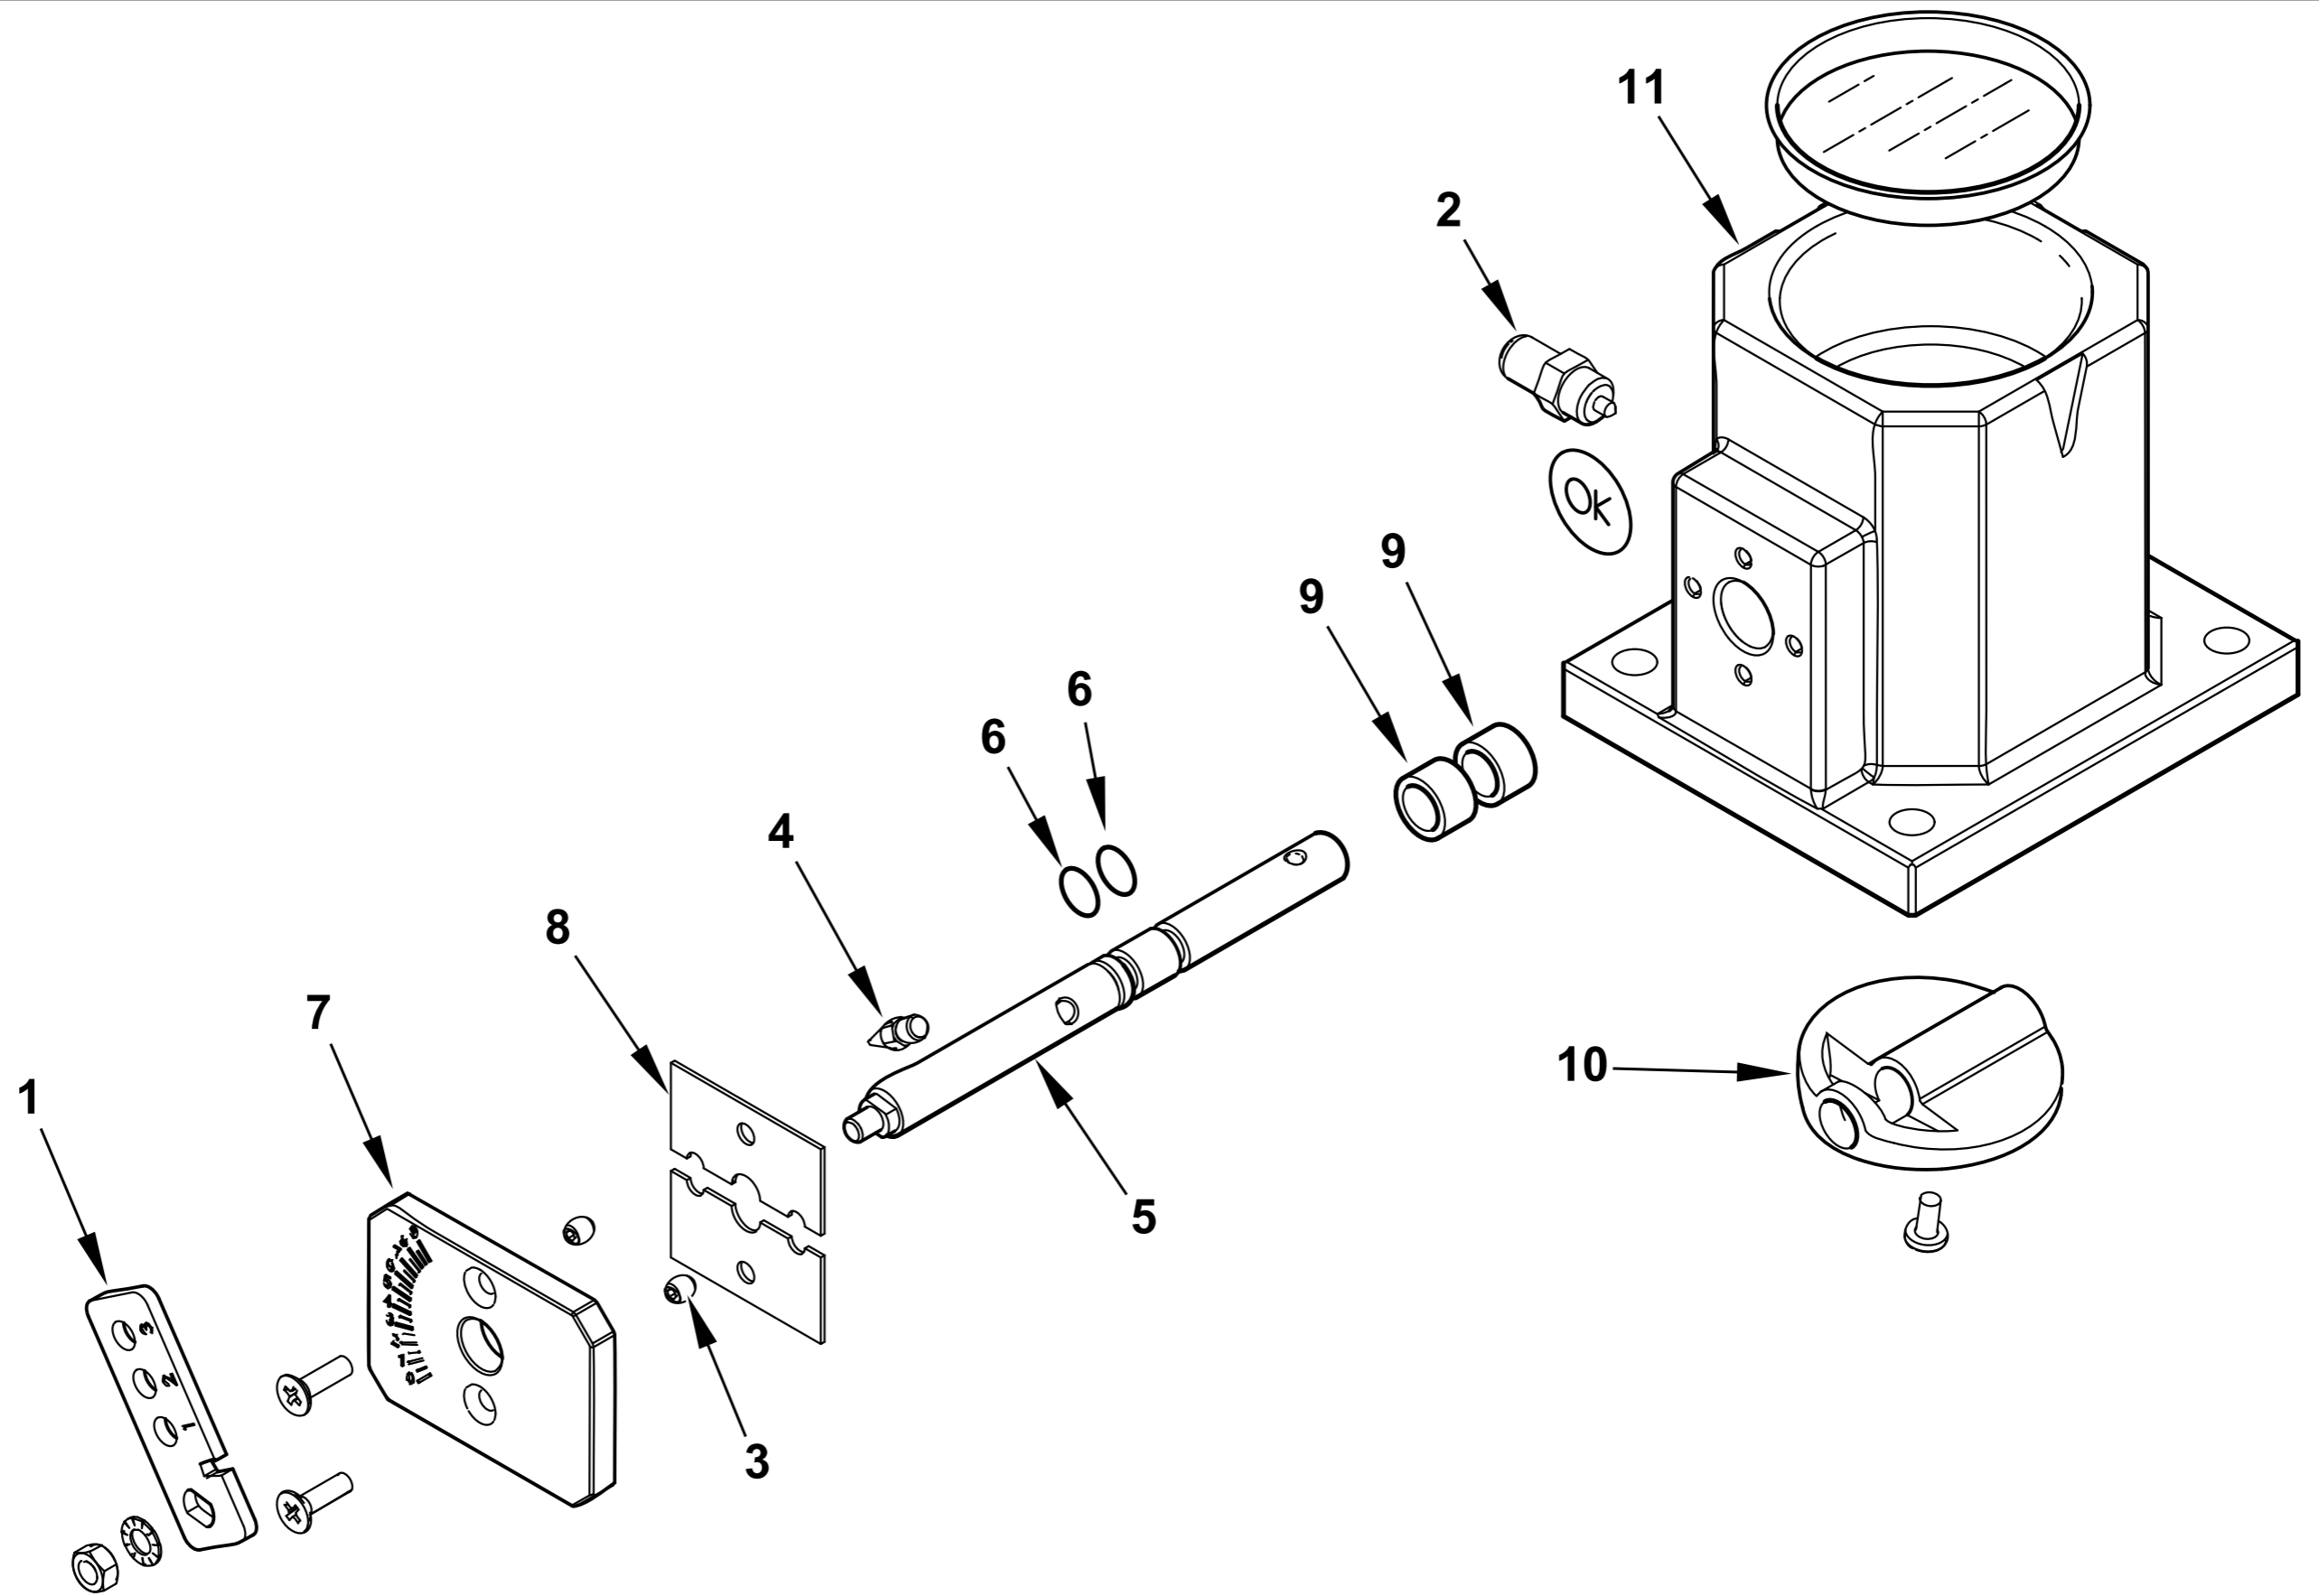

VALVOLA FARFALLA - BUTTERFLY VALVE - VANNE PAPILLON - VALVULA MARIPOSA - 0024030059

0002993994 rev.1	dis. Balboni
Data: 02-10-2017	visto: Gilli C.

TAV.V25