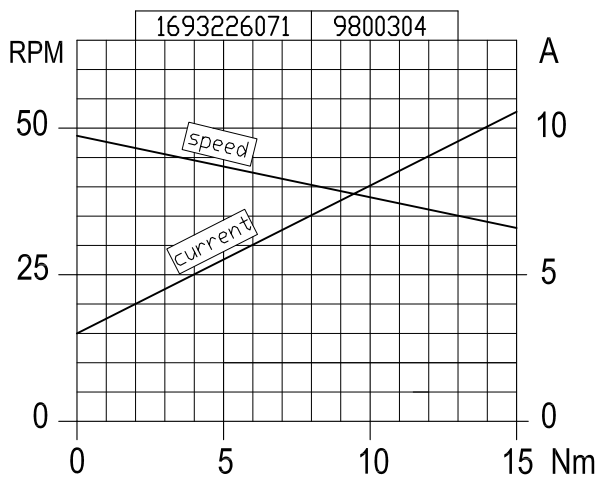

**OSLV****MOTORIDUTTORE  
DC GEARED MOTOR****MR62**

CODICE CODE	TENSIONE NOMINAL VOLTAGE V	COPPIA UTILIZZO NOMINAL TORQUE Nm	COPPIA SPUNTO STARTING TORQUE Nm	g min <sup>-1</sup> RPM	POTENZA RESA OUTPUT POWER W	INDICE			
9900390	12	4	39	44	19				