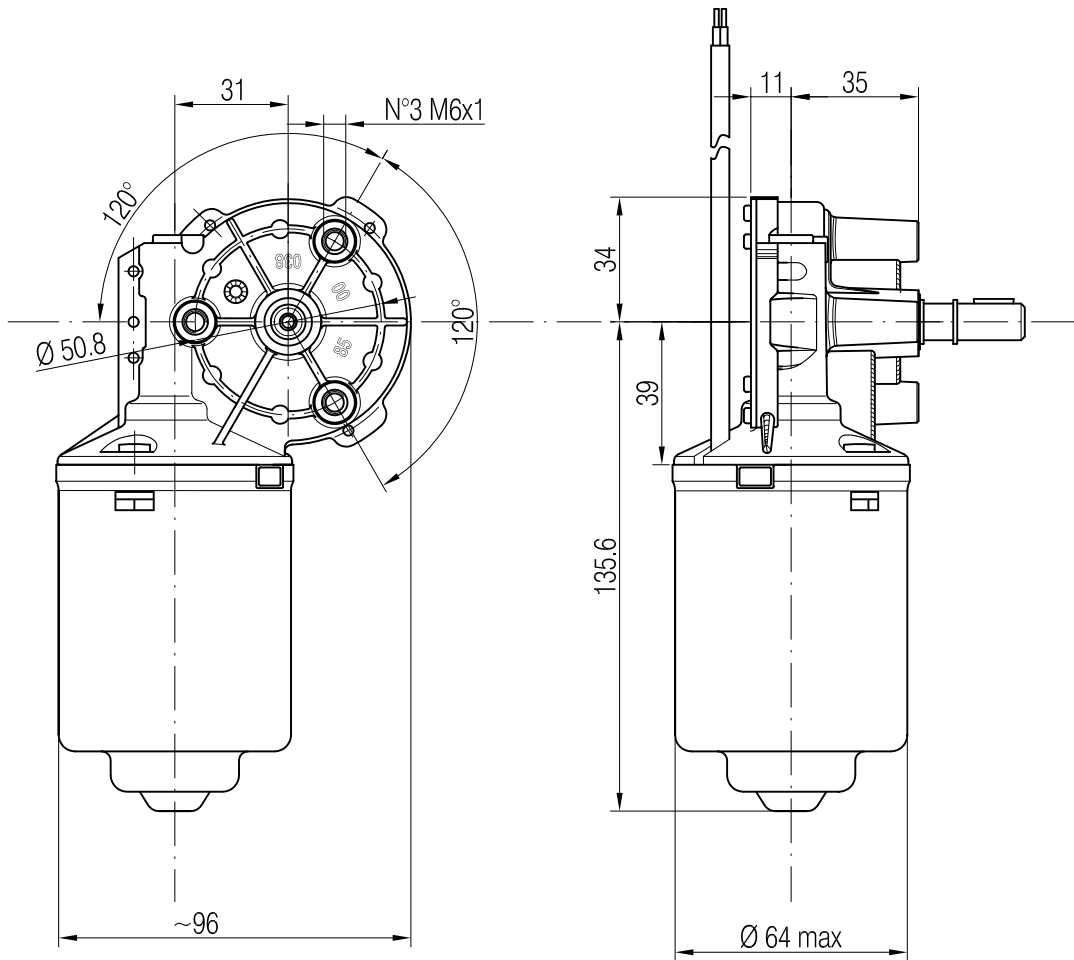

**OSLV****MOTORIDUTTORE  
DC GEARED MOTOR****MR62**

CODICE CODE	TENSIONE NOMINAL VOLTAGE V	COPPIA UTILIZZO NOMINAL TORQUE Nm	COPPIA SPUNTO STARTING TORQUE Nm	g min <sup>-1</sup> RPM	POTENZA RESA OUTPUT POWER W	INDICE			
9900390	12	4	39	44	19				