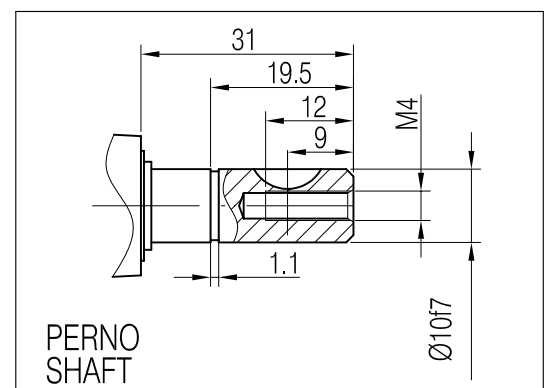

**OSLV****MOTORIDUTTORE  
DC GEARED MOTOR****MR62**

CODICE CODE	TENSIONE NOMINAL VOLTAGE V	COPPIA UTILIZZO NOMINAL TORQUE Nm	COPPIA SPUNTO STARTING TORQUE Nm	g min <sup>-1</sup> RPM	POTENZA RESA OUTPUT POWER W	INDICE			
9900390	12	4	39	44	19				